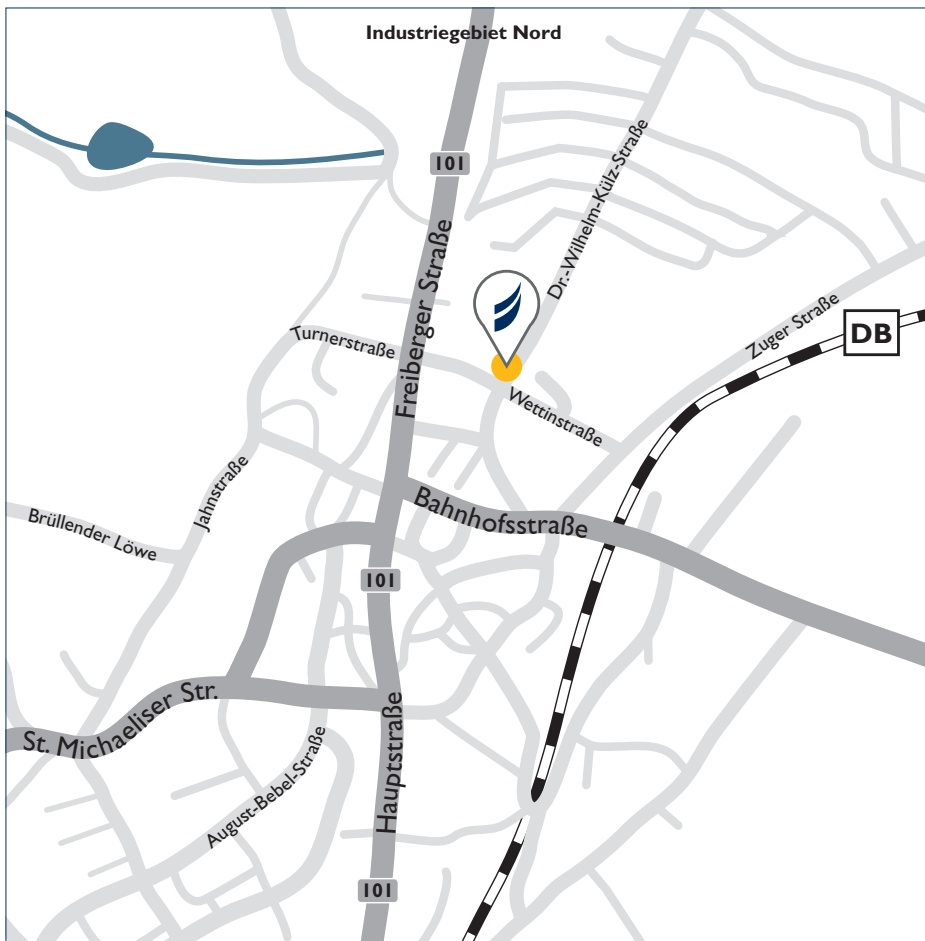

SO FINDEN SIE UNS IN BRAND-ERBISDORF

ANFAHRT

Mit dem PKW

B101 aus Richtung Freiberg nach Brand-Erbisdorf (Richtung Annaberg-Buchholz), erste Ampelkreuzung nach links bzw. B101 aus Richtung Annaberg-Buchholz, durch Brand-Erbisdorf durchfahren (Richtung Freiberg), erste Ampelkreuzung rechts in „Am Beschert Glück“ abbiegen. Dem Straßenverlauf nach rechts abbiegend folgen und weiter gerade bergauf auf die Dr.-Wilhelm-Külz-Straße fahren. Das BFW finden Sie ebenerdig auf der rechten Seite (gegenüber der Alco-Möbel-Filiale).

Mit dem Zug

Bahnhof Freiberg und dann per Bus nach Brand-Erbisdorf

Mit dem Bus

Haltestelle Zuger Straße, in Fahrtrichtung weiterlaufen, nach ca. 20 m in die Wettinstraße links, danach rechts abbiegen in die Dr.-Wilhelm-Külz-Straße. Das BFW finden Sie nach ca. 25 m auf der linken Seite.