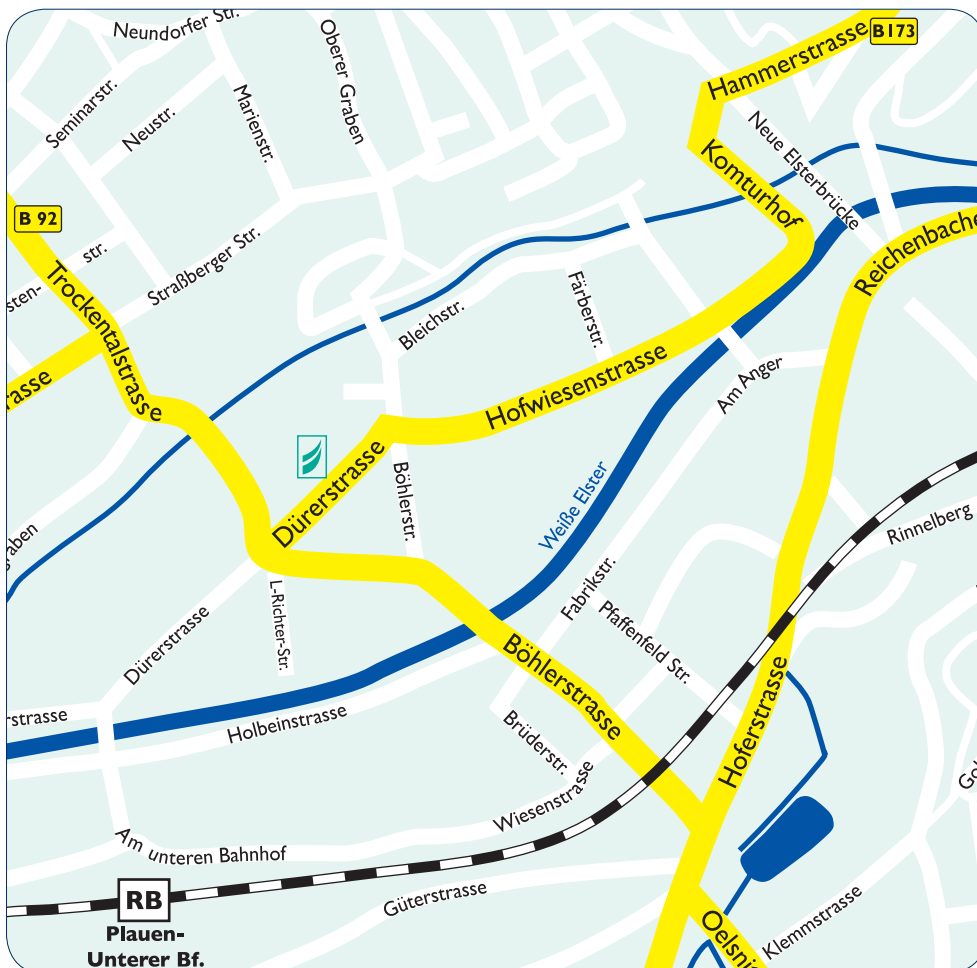

## Anfahrt

### mit dem PKW

Autobahn A 9 bis Ausfahrt Schleiz, weiter auf die B 282 bis Plauen, dann geradeaus auf die B 92 (An der Schöpfdrehe), weiter auf der B 92 durch die Stadt, anschließend links in die Dürerstraße abbiegen.

Autobahn A 72 Ausfahrt Plauen-Ost auf die B 173, in Plauen auf die B 173 geradeaus auf die Hammerstraße, dem Straßenverlauf folgend in den Komturhof, dann halbrechts in die Hofwiesenstraße abbiegen, anschließend geradeaus in die Dürerstraße.

### mit dem Zug

Deutsche Bahn (Regionalexpress) bis Plauen, Ausstieg Unterer Bahnhof, weiter zu Fuß auf der Straße Am Unteren Bahnhof, anschließend die 2. Straße halbrechts in die Dürerstraße.