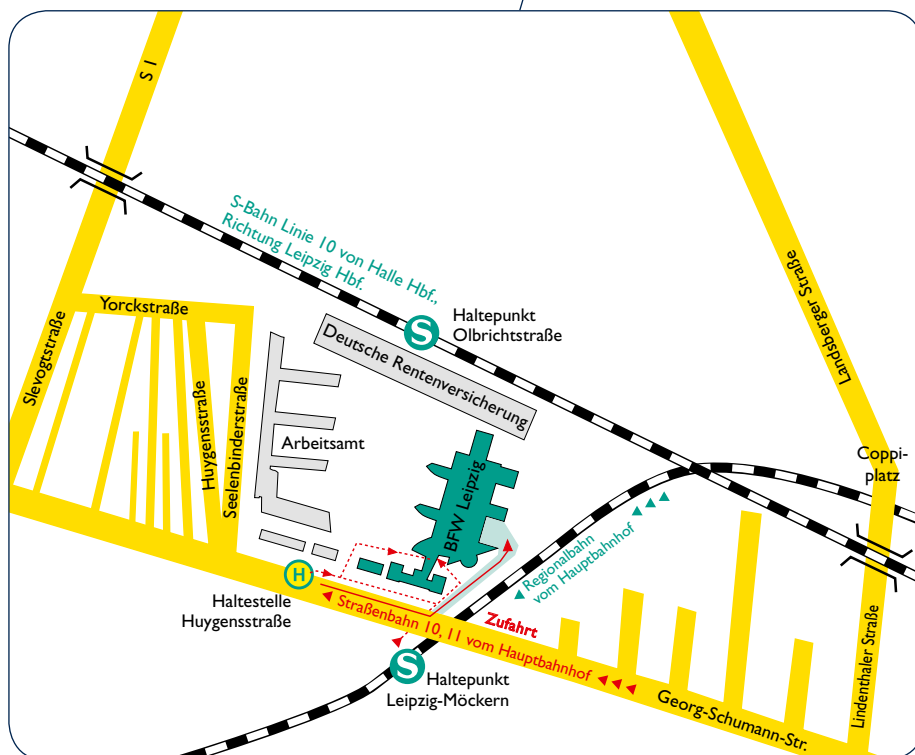

So finden Sie uns

Anfahrt mit dem PKW

Autobahn A14 bis Ausfahrt Leipzig-Nord, Radefeld, weiter auf der S1 in Richtung Leipzig, geradeaus auf die Slevogtstraße, links auf die Georg-Schumann-Straße, links zum BFW

Autobahn A9 Ausfahrt Großkugel, auf B6 Richtung Leipzig, über Pittlerstraße zur Georg-Schumann-Straße, links zum BFW

Mit der Bahn

Regionalbahn Richtung Weißenfels ab Leipzig Hauptbahnhof, bis zum Haltepunkt Leipzig-Möckern.

S-Bahn Linie 10 ab Leipzig Hauptbahnhof, Richtung Halle Hauptbahnhof, bis zum 2. Haltepunkt Olbrichtstraße (Deutsche Rentenversicherung Mitteldeutschland)

Mit der Straßenbahn

Straßenbahnlinie 10 oder 11 ab Leipzig Hauptbahnhof in Richtung Wahren oder Schkeuditz bis zur 6. Haltestelle (Huygensstraße)