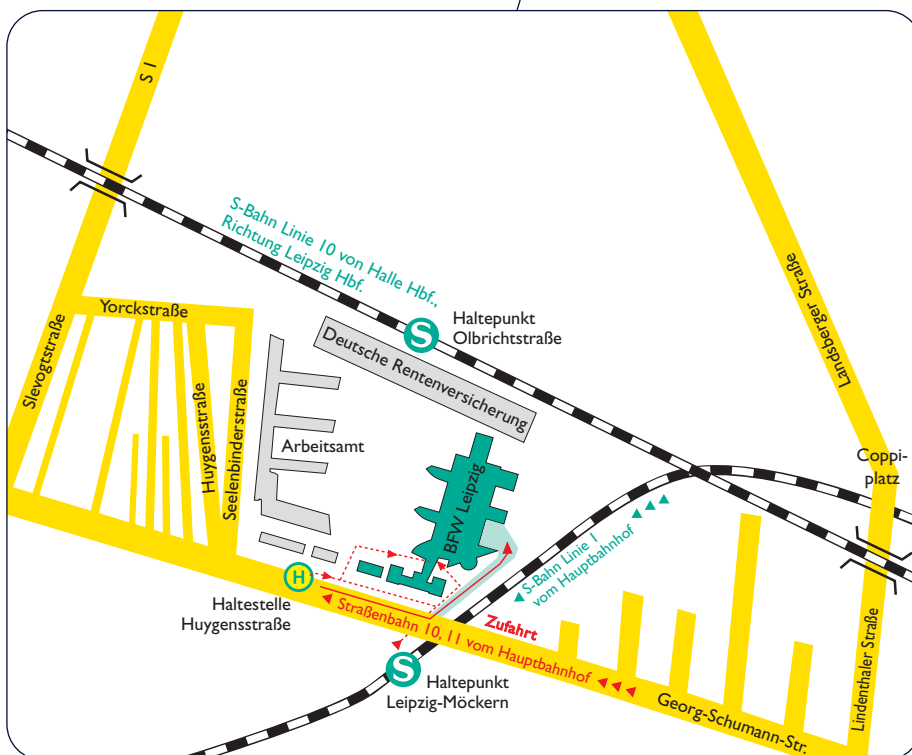

So finden Sie uns

Anfahrt mit dem PKW

Autobahn A14 bis Ausfahrt Leipzig-Nord, Radefeld, weiter auf der S1 in Richtung Leipzig, geradeaus auf die Slevogtstraße, links auf die Georg-Schumann-Straße, links zum BFW

Autobahn A 9 Ausfahrt Großkugel, auf B 6 Richtung Leipzig, über Pittlerstraße zur Georg-Schumann-Straße, links zum BFW

Mit der S-Bahn

S-Bahn Linie 1 ab Leipzig Hauptbahnhof, Richtung Miltitzer Allee bis zum 3. Haltepunkt (Leipzig-Möckern)

S-Bahn Linie 10 ab Leipzig Hauptbahnhof, Richtung Halle Hauptbahnhof, bis zum 2. Haltepunkt Olbrichtstraße (Deutsche Rentenversicherung Mitteldeutschland)

Mit der Straßenbahn

Straßenbahnlinie 10 oder 11 ab Leipzig Hauptbahnhof in Richtung Wahren oder Schkeuditz bis zur 6. Haltestelle (Huygensstraße)