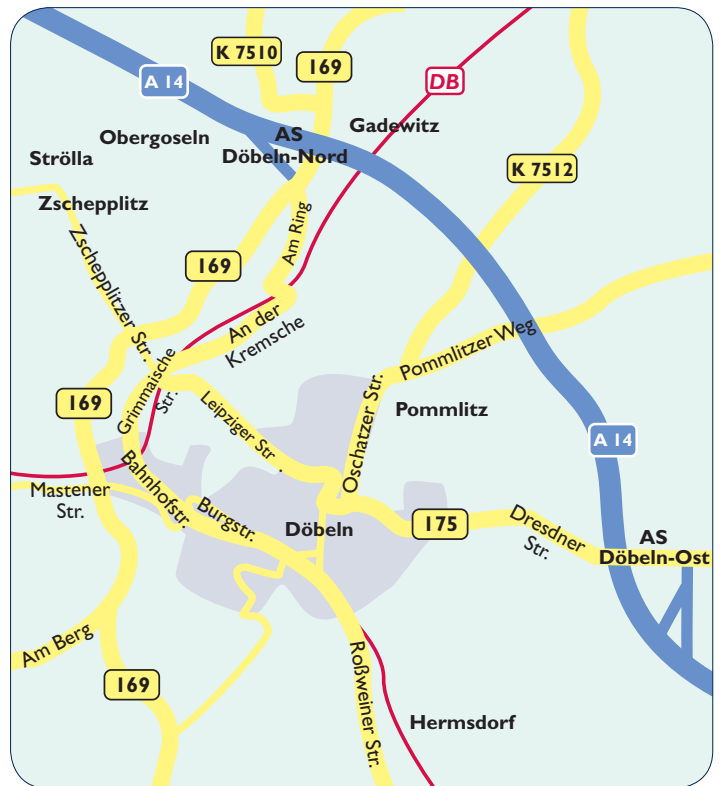

So finden Sie uns in Döbeln

Anfahrt

mit dem PKW

A 14 bis Ausfahrt Döbeln-Nord, rechts auf die B 169 in Richtung Döbeln-Nord, weiter auf der B 169 bis Ausfahrt Zscheplitzer Straße, dann B 169 verlassen und dem Straßenverlauf in Richtung Stadtzentrum folgen, nach passieren der Ortseinfahrt rechts abbiegen in die Grimmaische Straße (B 175), dem Straßenverlauf bis über den Bahnübergang folgen, danach halb rechts in die Lindenallee und anschließend halb links in die Bahnhofstraße abbiegen

mit dem Zug

Deutsche Bahn bis Döbeln Hauptbahnhof, weiter zu Fuß ca. 5 Minuten geradeaus auf die Bahnhofstraße.

mit dem Bus

Stadtlinien A, B oder C ab Döbeln Hauptbahnhof für eine Haltestelle in Richtung Busbahnhof (Straße des Friedens)

Die Bushaltestelle befindet sich direkt vor dem Bahnhof.