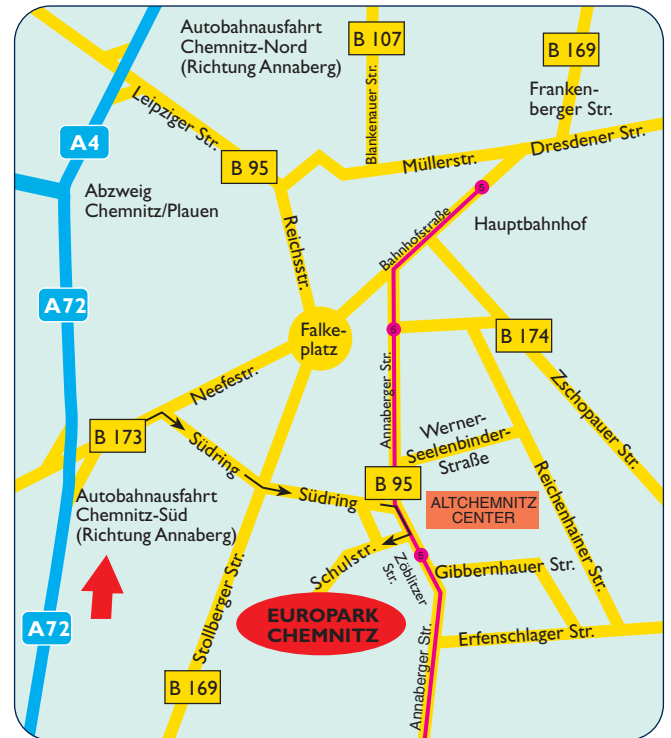

So finden Sie uns in Chemnitz

Anfahrt mit dem PKW

A 72, Ausfahrt Chemnitz-Süd, Richtung Annaberg, dann auf der B 173/Neefestraße, rechts abbiegen in den Südring. Dem Südring folgen bis auf die B 95/Annaberger Straße, in die Zörlitzer Straße einbiegen. Diese mündet in die Schulstraße. Der Europark ist jetzt zu sehen.

Parkmöglichkeiten stehen direkt im oder am Europark zur Verfügung.
Parkgebühr: 50 Cent/Tag
(50 Cent-Stück bereit halten).

Mit der Straßenbahn

Citybahn Linie 6/522, Richtung Alchemnitz bis Haltestelle Alt-Chemnitz-Center.

Citybahn Linie 5, Richtung Hutholz bis Haltestelle Schule Alt-Chemnitz.

Das BFW Leipzig, Außenstelle Chemnitz finden Sie in der zweiten Etage.