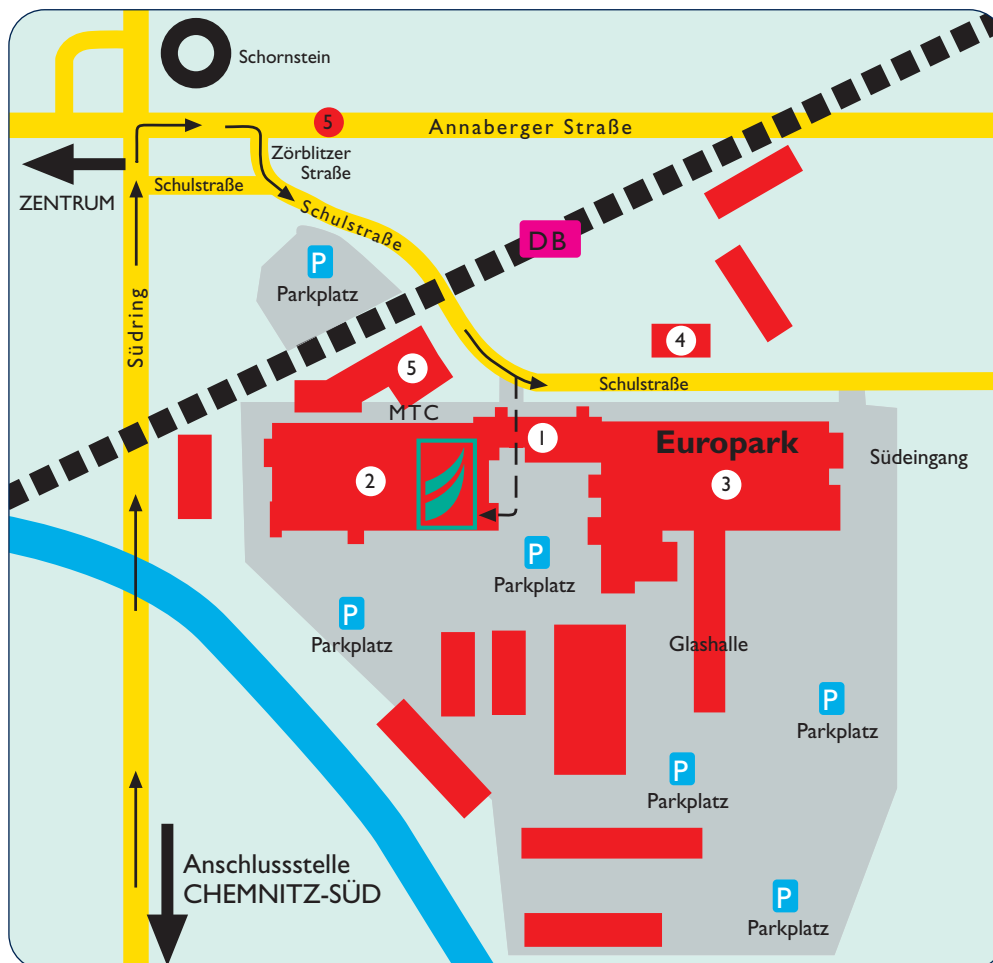

So finden Sie uns in Chemnitz

Anfahrt mit dem PKW

A 72, Ausfahrt Chemnitz-Süd, Richtung Annaberg, dann auf der B 173/Neefestraße, rechts abbiegen in den Südring. Dem Südring folgen bis auf die B 95/Annaberger Straße, in die Zörlitzer Straße einbiegen. Diese mündet in die Schulstraße. Der Europark ist jetzt zu sehen.

Parkmöglichkeiten stehen direkt im oder am Europark zur Verfügung.
Parkgebühr: 50 Cent/Tag
(50 Cent-Stück bereit halten).

Mit der Straßenbahn

Citybahn Linie 6/522, Richtung Alchemnitz bis Haltestelle Alt-Chemnitz-Center.

Citybahn Linie 5, Richtung Hutholz bis Haltestelle Schule Alt-Chemnitz.

Das BFW Leipzig, Außenstelle Chemnitz finden Sie in der zweiten Etage.